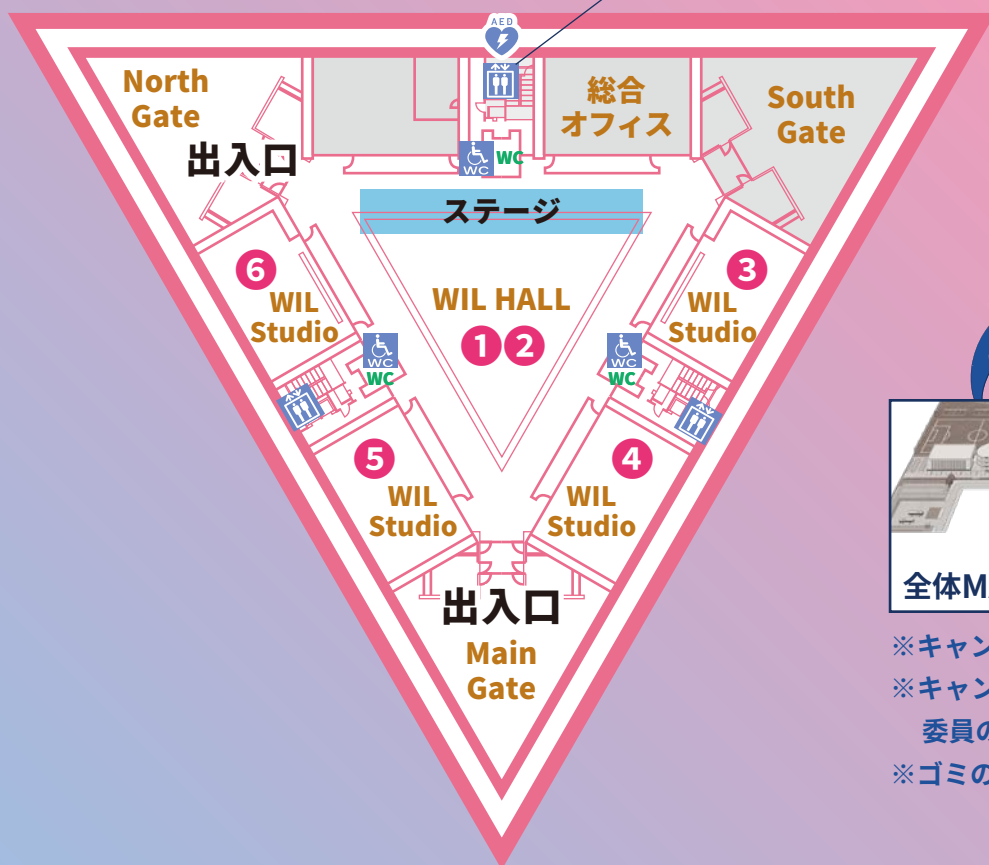

58th OIDAI FESTIVAL 茨木総持寺 AREA MAP

大学棟 1階 WIL ホール・各教室

体験・物販エリア

※4階、5階は立ち入り禁止 ※2階、3階からステージをのぞき込む行為はおやめください

3日

10時~16時
各イベント異なる

4日

10時~16時
各イベント異なる

¥0
FREE

無料

関係者専用エレベーター

全体MAP

- ※キャンパス完全禁煙です
- ※キャンパス内では警備員および実行委員の指示に従ってください
- ※ゴミの分別にご協力をお願いします

- ① 吹奏楽団 オープニングセレモニー (WILホール) 11月3日のみ 10:00~10:30
- ② 西脇・多可プロジェクト ファッションショー (WILホール) 11月4日のみ 11:00~12:00
- ③ 太田知恵の和 活動の展示と紹介など (A131) 11月4日のみ
- ④ 普代村・村づくりプロジェクト 地域連携事業活動時の写真や成果物の展示 (A141)
- ⑤ 総合窓口/合同学園祭実行委員会 (A161)
 - ボールで遊ぼう 11月3日のみ
 - かわら投げ 11月4日のみ
- ⑥ 学友会追風運営委員会 迷路 (A171)

大学棟 2階 各教室

体験エリア

※4階、5階は立ち入り禁止 ※2階、3階からステージをのぞき込む行為はおやめください

3日

10時~16時

4日

10時~16時

¥0
FREE

大学棟 3階 各教室

展示・体験エリア

※4階、5階は立ち入り禁止 ※2階、3階からステージをのぞき込む行為はおやめください

3日

10時~16時

4日

10時~16時

¥0
FREE