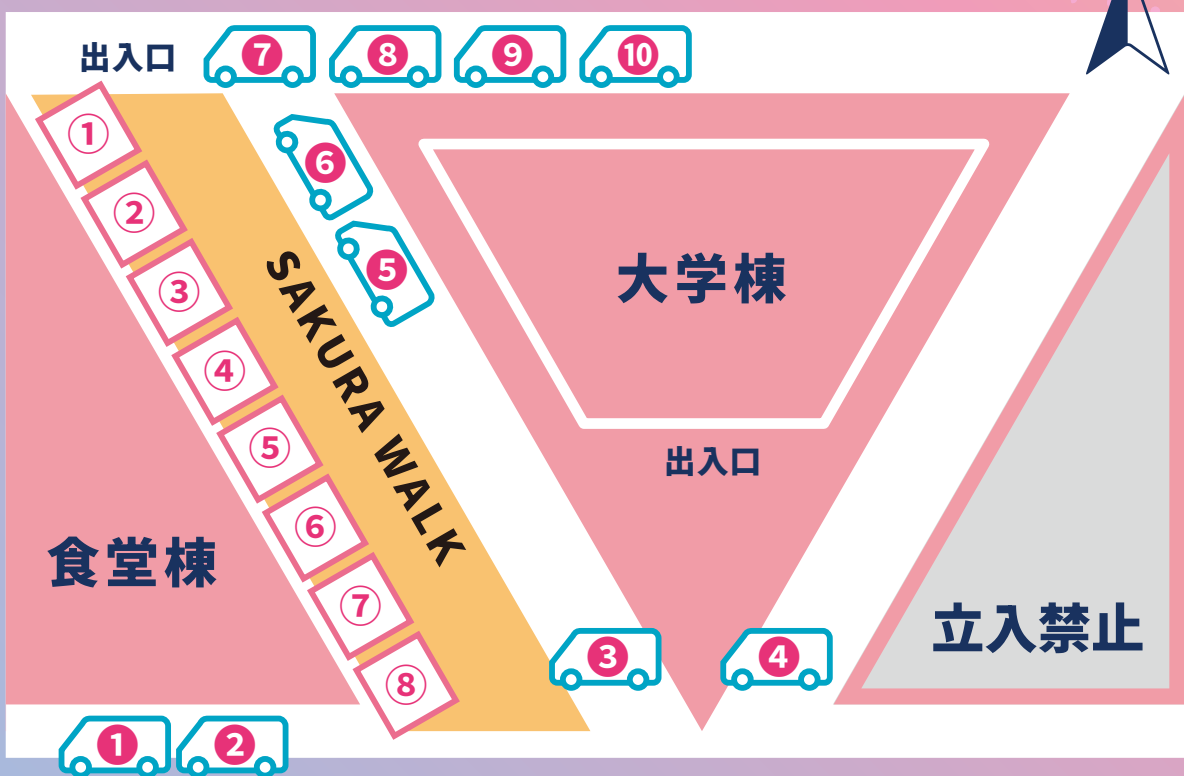

ご注意ください

●当日は両キャンパスとも車での来場はできません。●自転車・バイクは指定の場所に駐輪してください。●キャンパス内およびキャンパス周辺は完全禁煙です。

全体MAP

※飲食スペース:
 食堂棟、WILホール、
 キャンパス敷地内における
 野外エリア(推奨)

SAKURA WALK(食堂棟と大学棟の間)

縁日・キッチンカーエリア

3日

10時~16時

4日

10時~16時

※キッチンカーは15:00まで ※一部無料あり

有料

※一部無料あり

小雨決行

荒天中止

キッチンカー

※キッチンカーは11月4日のみ15:00まで

- ① たこやきすぎちゃん
- ② Hilo'Wagon※3日のみ / オージーパイ※4日のみ
- ③ GOOD FAMILY
- ④ 和芯
- ⑤ スイーツランド・アサリッチ
- ⑥ K'sキッチン※3日のみ / キッチンぶーたん※4日のみ
- ⑦ あげじゃが屋
- ⑧ Kyotoケバブ屋MOTO-3
- ⑨ Fumando
- ⑩ K'sKitchen.com