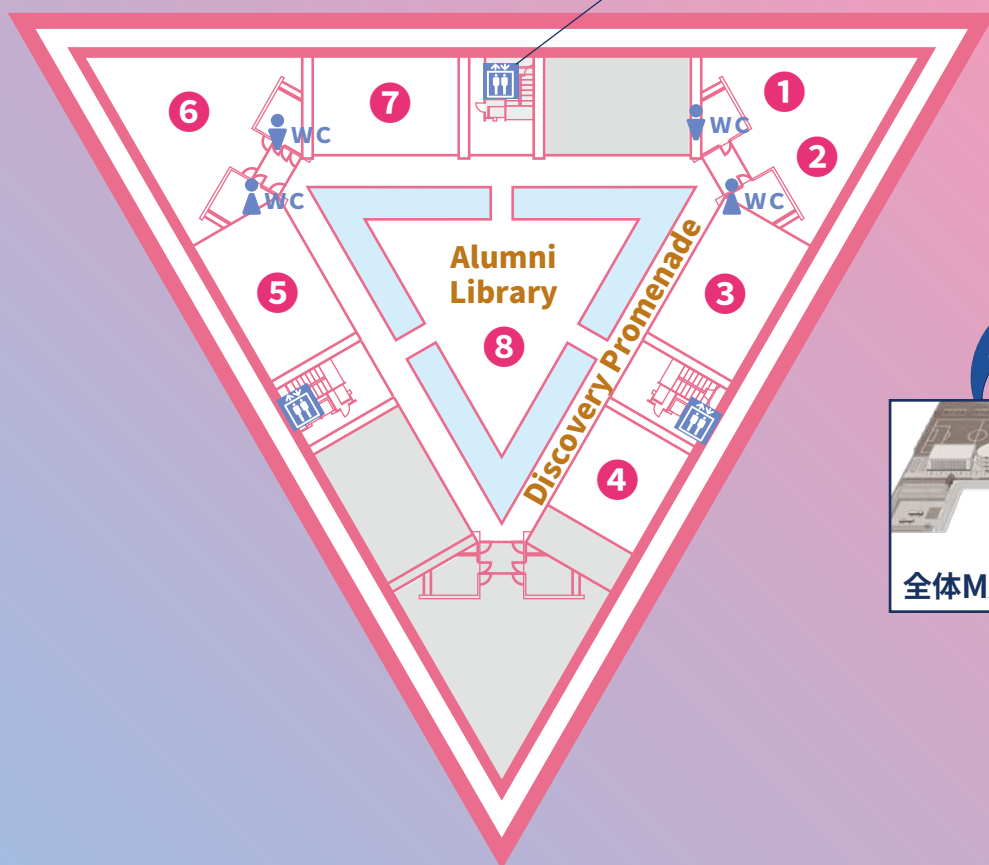

58th OIDAI FESTIVAL 茨木総持寺 AREA MAP

大学棟 1階 WIL ホール・各教室

体験・物販エリア

※4階、5階は立ち入り禁止 ※2階、3階からステージをのぞき込む行為はおやめください

3日

10時~16時
各イベント異なる

4日

10時~16時
各イベント異なる

大学棟 3階 各教室

展示・体験エリア

※4階、5階は立ち入り禁止 ※2階、3階からステージをのぞき込む行為はおやめください

3日

10時~16時

4日

10時~16時

¥0
FREE

無料

関係者専用エレベーター

- 1 経済学部ゼミ生有志 かるた大会、フィールドワークの学習成果を展示 (A321)
- 2 國島ゼミ PCゲームとデジタルアート (A322)
- 3 学友会追風運営委員会 VR (A331)
- 4 合同学園祭実行委員会 渉外局/装飾局 みんなで作ろう彩りの木/合祭☆スポッチャ (A341)
- 5 追手門学院大学校友会 講演会・寄席 (A371) 11月3日のみ
- 6 理工学部 小中学生を対象とした実験教室、理工学部の紹介 (A381) 11月4日のみ
- 7 OIDA! English Presentation Contest/O.E.Lサークル (A391~A393)
プレゼンコンテスト/クイズやゲーム
- 8 追手門学院大学附属図書館 図書メディア課 オーストラリアの動物紹介

ご注意ください

●当日は両キャンパスとも車での来場はできません。●自転車・バイクは指定の場所に駐輪してください。●キャンパス内およびキャンパス周辺は完全禁煙です。

全体MAP

※飲食スペース:
 食堂棟、WILホール、
 キャンパス敷地内における
 野外エリア(推奨)

SAKURA WALK(食堂棟と大学棟の間)

縁日・キッチンカーエリア

3日

10時~16時