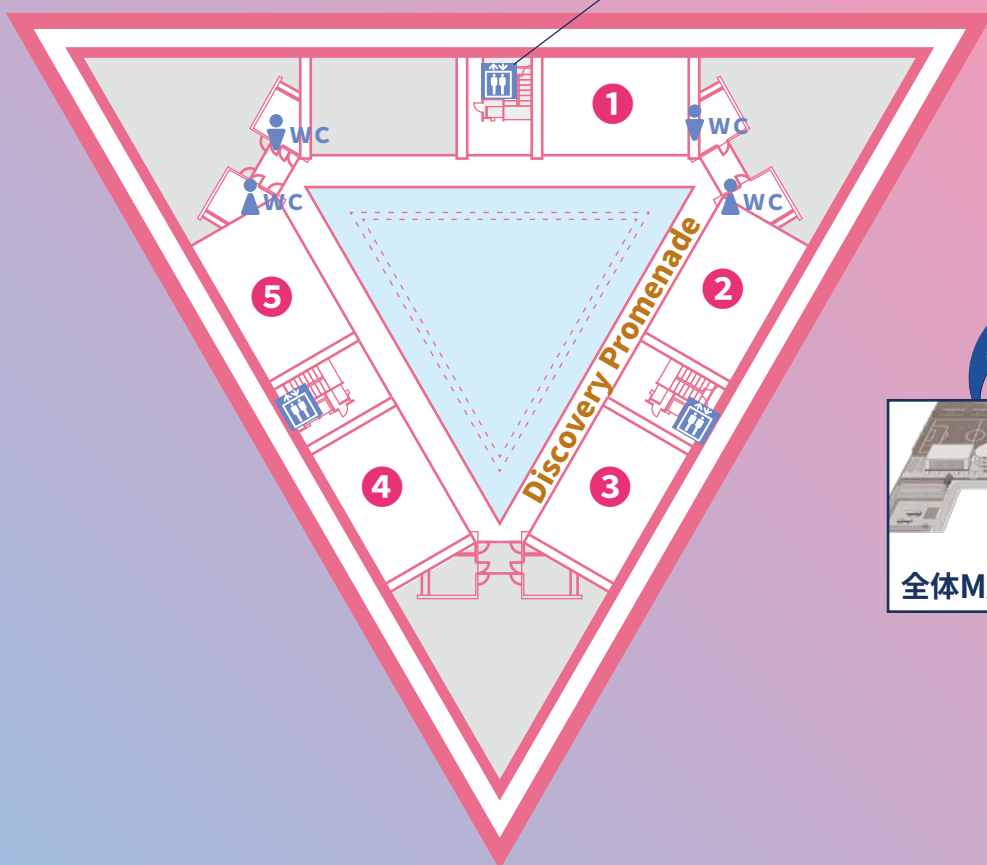

大学棟 2階 各教室

体験エリア

※4階、5階は立ち入り禁止 ※2階、3階からステージをのぞき込む行為はおやめください

3日

10時~16時

4日

10時~16時

¥0
FREE

無料

関係者専用エレベーター

1. 1 災害時の外国人支援プロジェクト 防災ゲーム体験 (A211)
2. 2 マスコミ研究会 活動紹介動画 (A231)
3. 3 岩瀬ゼミ 学年団体Ibaraki Vintage (A241) **11月4日のみ**
   「紙コップ人形」を作るワークショップなど
4. 4 学友会追風運営委員会 障害物レース (A261)
5. 5 西脇・多可プロジェクト 播州織のハギレワークショップ、撮影会 (A271)

※予告無しに場所・内容を変更する可能性があります。ご了承ください。

来場のみなさまへ
のお願い | 学園祭当日が雨天の場合、屋外各イベントが中止・中断する可能性があります。その際は学園祭特設ホームページ、インスタグラムまたは会場にてアナウンス等でお知らせします。また、屋内イベントにつきましては行いますのでぜひご来場ください。

ご注意ください | ●当日は両キャンパスとも車での来場はできません。●自転車・バイクは指定の場所に駐輪してください。●キャンパス内およびキャンパス周辺は完全禁煙です。